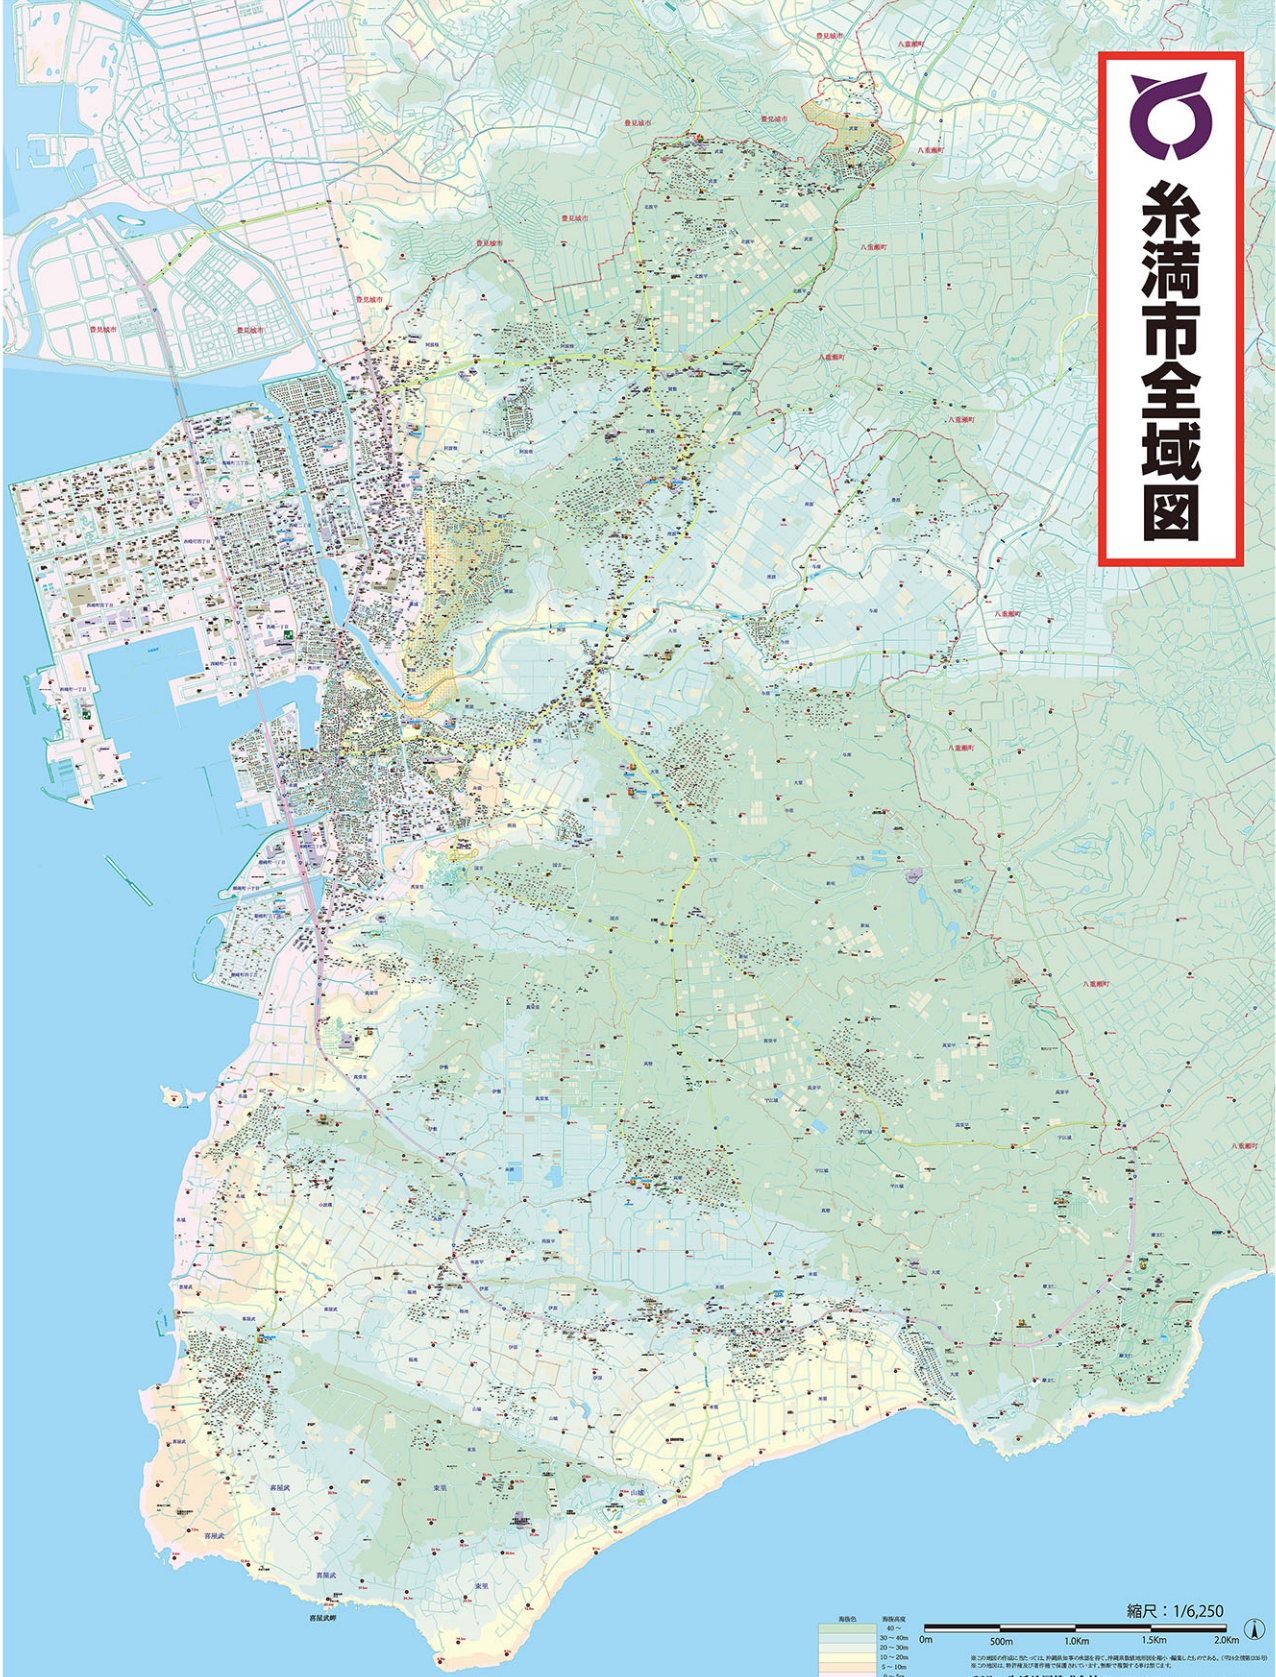

糸満市全域図

階級色	階級高度
緑	0m
黄緑	30~40m
黄	50~100m
オレンジ	150~200m
赤	250~300m
赤	350~400m
赤	450~500m
赤	500m以上

縮尺：1/6,250

0m 500m 1.0km 1.5km 2.0km

製作者：生活地図株式会社 TEL:986-943-8995 E-mail:seisaku@lifemap.co.jp